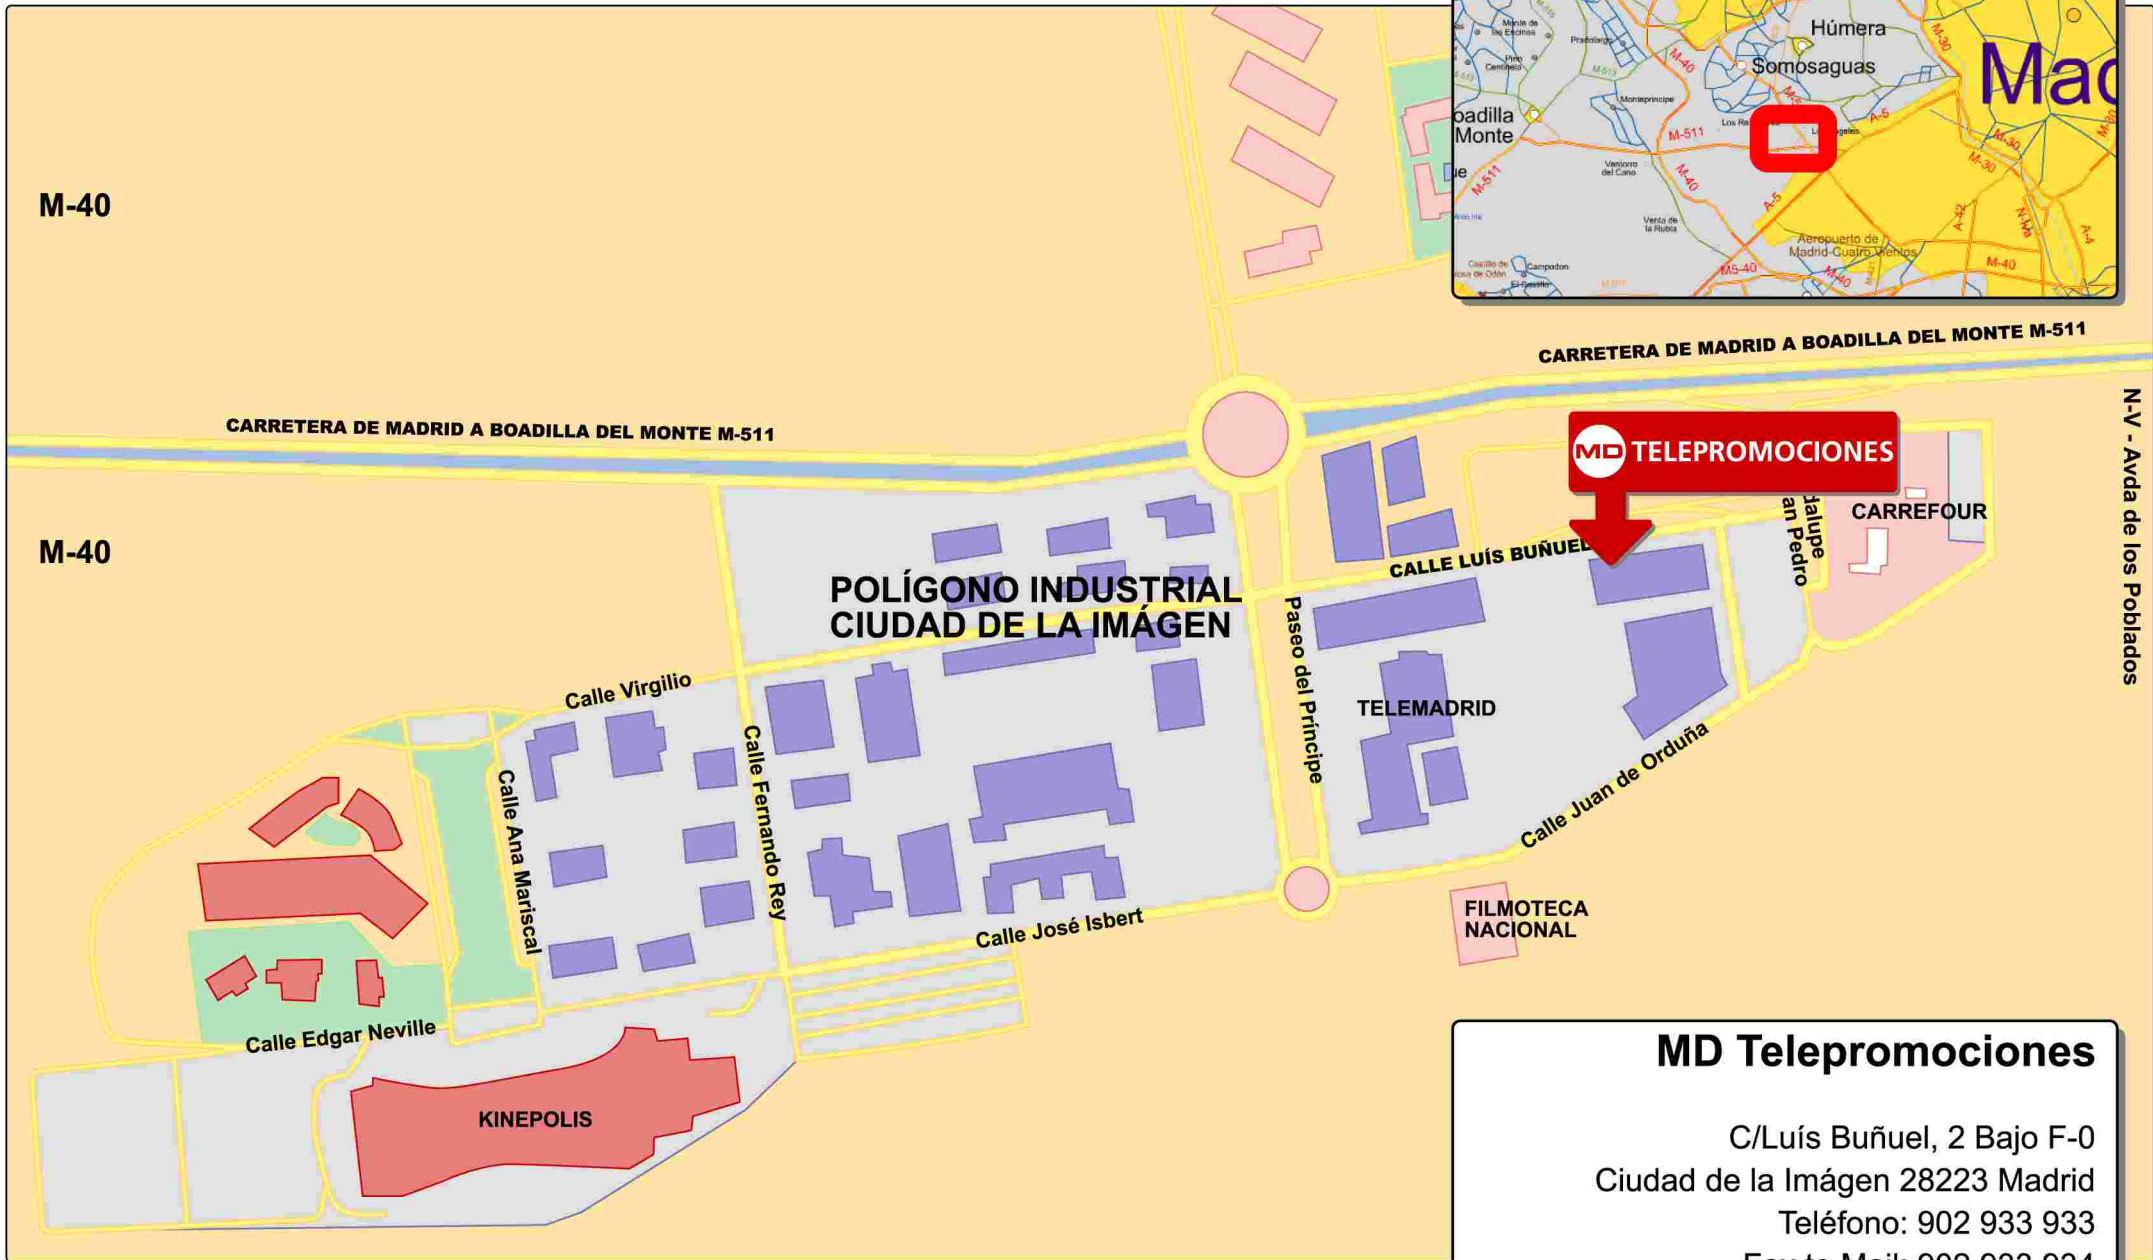

MAPA DE LOCALIZACIÓN

MD Telepromociones

C/Luís Buñuel, 2 Bajo F-0
Ciudad de la Imagen 28223 Madrid
Teléfono: 902 933 933
Fax to Mail: 902 933 934

www.mdtelepromociones.com